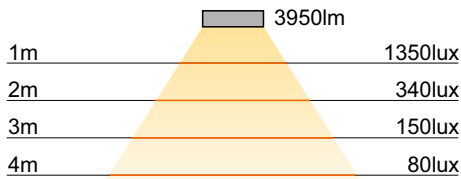

BELEUCHTUNGSSTÄRKE [Lux]

Am Arbeitsplatz ist abhängig von der Tätigkeit eine Beleuchtungsstärke von mindestens 100lux erforderlich