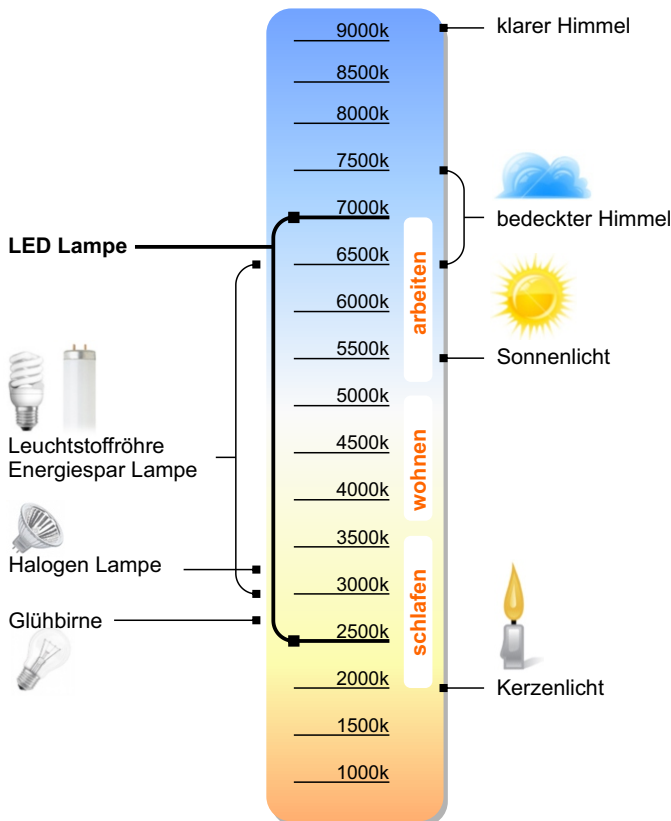

**BELEUCHTUNG MIT LED**

Bei der Auswahl der Beleuchtung spielen mehrere Parameter eine große Rolle.

Lichtstärke	lm	Leuchtkraft der Leuchte
Beleuchtungsstärke	Lux	Helligkeit in bestimmter Entfernung
Farbtemperatur	k	abhängig vom Betriebsort gewählt
Farbwiedergabe	CRI	Farbtreue der Beleuchtung
Effizienz	lm/W	Betriebskosten der Beleuchtung

**BELEUCHTUNGSSTÄRKE [Lux]**

Am Arbeitsplatz ist abhängig von der Tätigkeit eine Beleuchtungsstärke von mindestens 100lux erforderlich

**FARBTEMPERATUR [k]**

**FARBWIEDERGABE [CRI]**